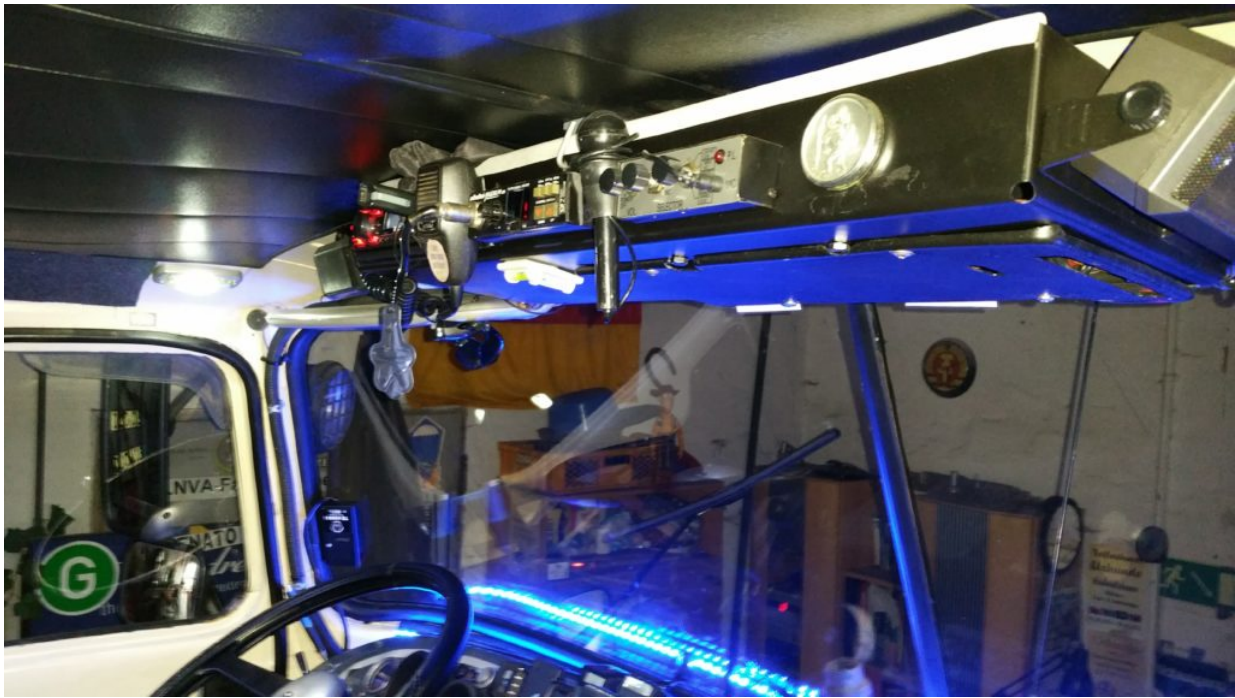

Detailaufnahmen vom LKW IFA W50 LA/A/C „Expedition“ 4x4

Mod und Modellbauer brauchen immer wieder Detailaufnahmen vom LKW IFA W50 LA/A/C „Expedition“, aus diesem Grund veröffentlichen wir hier fortlaufend Bilder vom Fahrzeug.

Fahrerhaus von innen. Innenansicht des IFA W50 als virtuelles Panorama (360° Ansicht) man kann sich mit der Computermaus in der Ansicht bewegen, oder zoomen.

IFA LKW W50 LA/A/A „Expedition“

Lak II Koffer von Innen ausgebaut

#Innenansicht #IFA #W50 #Fahrerhaus #LKW #Truck

#Innenansicht #IFA #W50 #Fahrerhaus #LKW #Truck

#Innenansicht #IFA #W50 #Fahrerhaus #LKW #Truck#IFA #W50
#LKW #IFA-Tours #KOFFER #Werkstatt #weltweit #Einsatz
#Expedition #LAK #Ostfahrzeuge #VEB #Afrika #Asien
#Ostalgie #World #DDR #Truck #LA #4x4 #Made #Amerika #GDR
#Ludwigsfelde #Werdau #Kult #Werdau #Werkstatt #Safari
#Nordhausen #East #Allrad #4 x 4 # Offroad # Reise

#IFA #W50 #LKW #IFA-Tours #KOFFER #Werkstatt #weltweit
#Einsatz #Expedition #LAK #Ostfahrzeuge #VEB #Afrika #Asien
#Ostalgie #World #DDR #Truck #LA #4x4 #Made #Amerika #GDR
#Ludwigsfelde #Werdau #Kult #Werdau #Werkstatt #Safari
#Nordhausen #East #Allrad #4 x 4 # Offroad # Reise