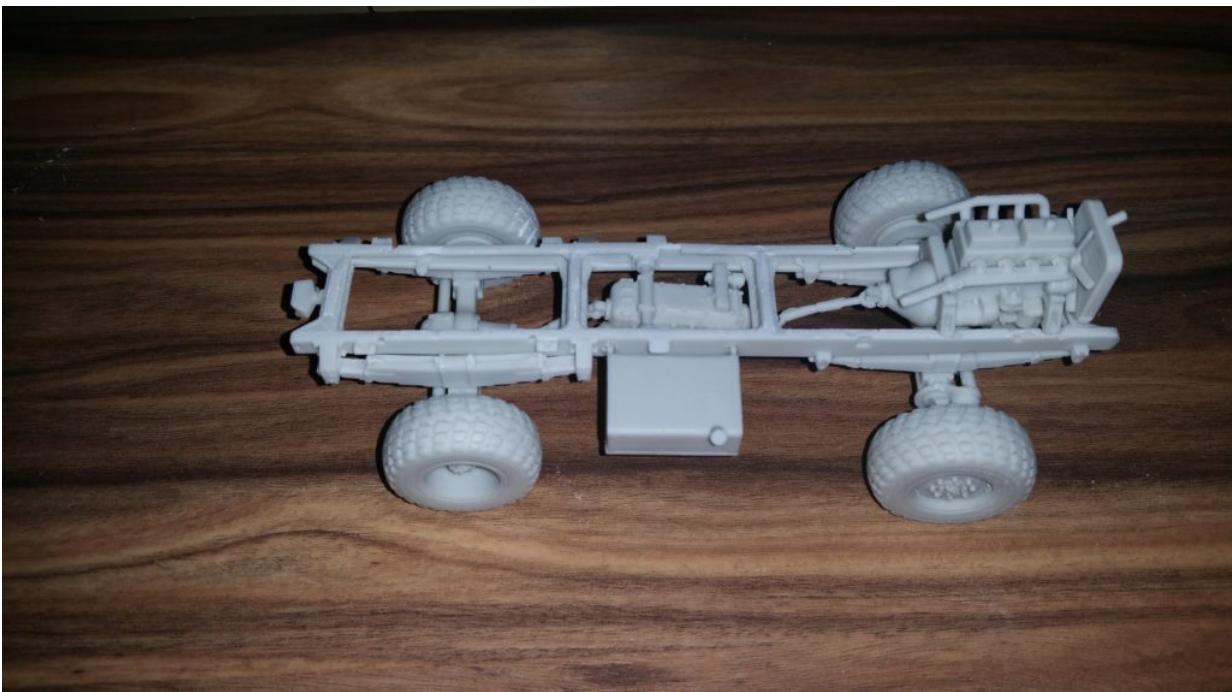

IFA W50 LA Fahrgestell mit Motor in 1:35

Fahrgestell von einem IFA LKW W50 LA in 1:35.

IFA W50 Fahrgestell 1:35

IFA W50 Fahrgestell 1:35

IFA W50 Fahrgestell 1:35

IFA W50 Fahrgestell 1:35

IFA W50 Fahrgestell 1:35

IFA W50 Fahrgestell 1:35

IFA W50 Fahrgestell 1:35

#IFA #W50 #LKW #IFA-Tours #KOFFER #Werkstatt #weltweit #Einsatz #Expedition #LAK #Ostfahrzeuge #VEB #Afrika #Asien #World #DDR #Truck #LA #4x4 #Made #Amerika #rc #radio #controll #resin #bausatz #set #GDR #Ludwigsfelde #Werdau #Kult #Safari #Nordhausen#East #Allrad #4 x 4 # Offroad #Reise #Oldtimer #Ost #Germantrucks #Modell #L60 #Treffen #Forum #Gemeinschaft #3D #Games #Simulator #oldtruck #germany #ostfahrzeug #retro #vintage #umbau #wohnmobil #ostalgie #eastgermany #instapic #instalike #instacars #instacar #instagram #germancar #thüringen #worbis #eichsfeld #automobile #technoclassica #cargram #campervan #travel #racetruck #Schrauber