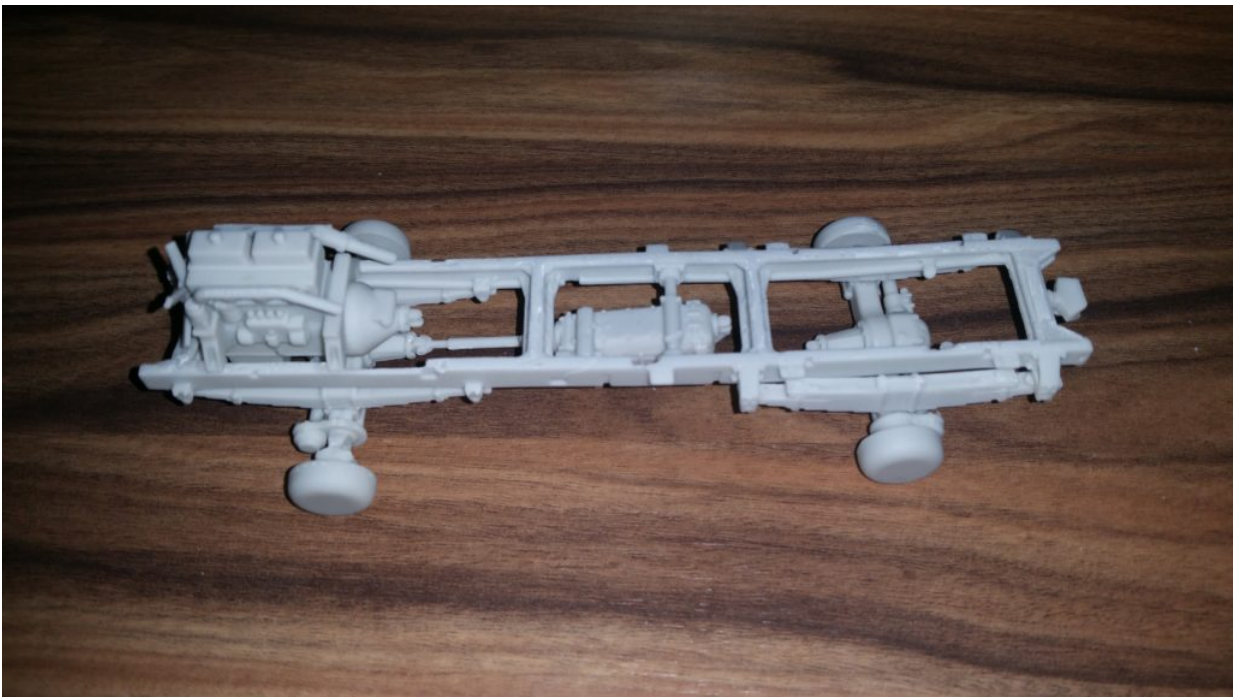

IFA W50 LA Fahrgestell mit Motor in 1:35

Fahrgestell von einem IFA LKW W50 LA in 1:35.

IFA W50 Fahrgestell 1:35

IFA W50 Fahrgestell 1:35

IFA W50 Fahrgestell 1:35

IFA W50 Fahrgestell 1:35

IFA W50 Fahrgestell 1:35

IFA W50 Fahrgestell 1:35

IFA W50 Fahrgestell 1:35

#IFA #W50 #LKW #IFA-Tours #KOFFER #Werkstatt #weltweit #Einsatz #Expedition #LAK #Ostfahrzeuge #VEB #Afrika #Asien #World #DDR #Truck #LA #4x4 #Made #Amerika #rc #radio #controll #resin #bausatz #set #GDR #Ludwigsfelde #Werdau #Kult #Safari #Nordhausen#East #Allrad #4 x 4 # Offroad #Reise #Oldtimer #Ost #Germantrucks #Modell #L60 #Treffen #Forum #Gemeinschaft #3D #Games #Simulator #oldtruck #germany #ostfahrzeug #retro #vintage #umbau #wohnmobil #ostalgie #eastgermany #instapic #instalike #instacars #instacar #instagram #germancar #thüringen #worbis #eichsfeld #automobile #technoclassica #cargram #campervan #travel #racetruck #Schrauber