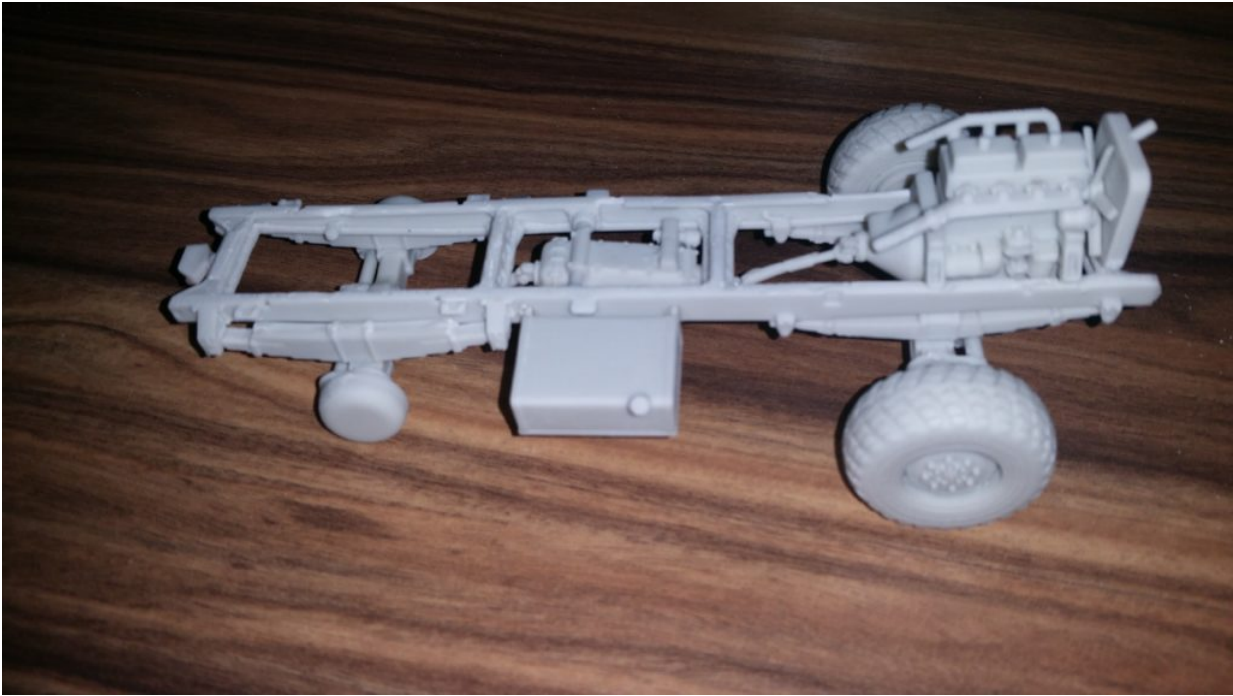

IFA W50 LA Fahrgestell mit Motor in 1:35

Fahrgestell von einem IFA LKW W50 LA in 1:35.

IFA W50 Fahrgestell 1:35

IFA W50 Fahrgestell 1:35

IFA W50 Fahrgestell 1:35

IFA W50 Fahrgestell 1:35

IFA W50 Fahrgestell 1:35

IFA W50 Fahrgestell 1:35

IFA W50 Fahrgestell 1:35

#IFA #W50 #LKW #IFA-Tours #KOFFER #Werkstatt #weltweit #Einsatz #Expedition #LAK #Ostfahrzeuge #VEB #Afrika #Asien #World #DDR #Truck #LA #4x4 #Made #Amerika #rc #radio #controll #resin #bausatz #set #GDR #Ludwigsfelde #Werdau #Kult #Safari #Nordhausen#East #Allrad #4 x 4 # Offroad #Reise #Oldtimer #Ost #Germantrucks #Modell #L60 #Treffen #Forum #Gemeinschaft #3D #Games #Simulator #oldtruck #germany #ostfahrzeug #retro #vintage #umbau #wohnmobil #ostalgie #eastgermany #instapic #instalike #instacars #instacar #instagram #germancar #thüringen #worbis #eichsfeld #automobile #technoclassica #cargram #campervan #travel #racetruck #Schrauber