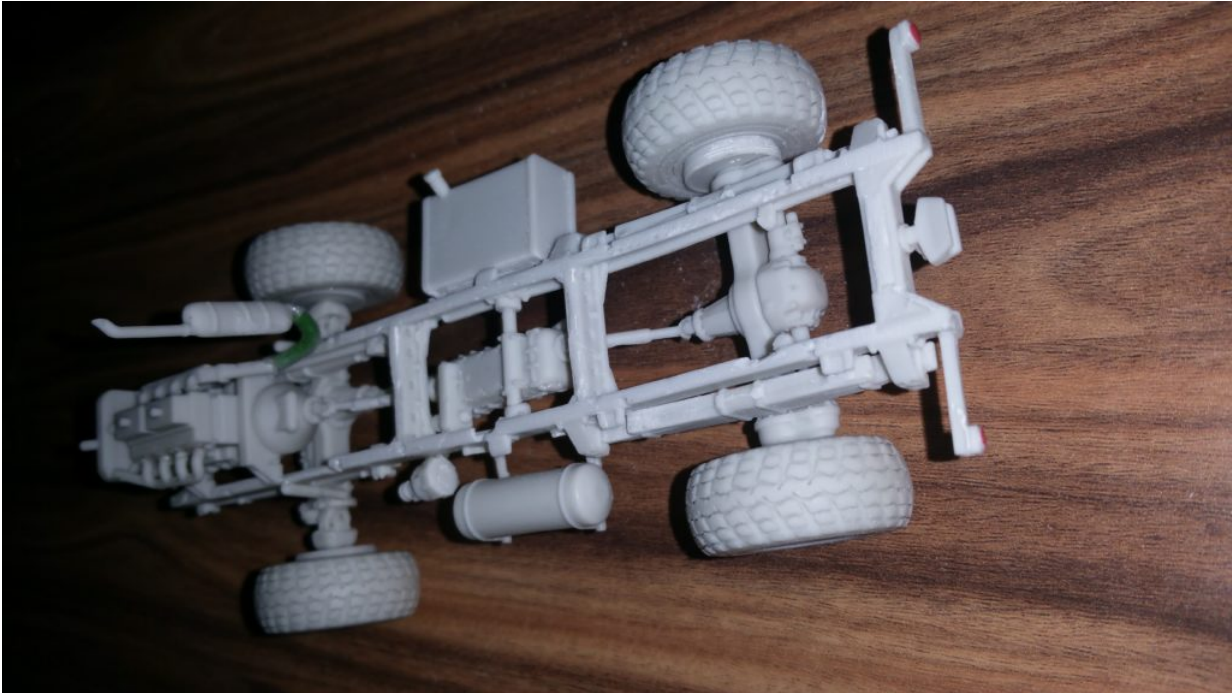

IFA W50 LA Fahrgestell mit Motor in 1:35

Fahrgestell von einem IFA LKW W50 LA in 1:35.

IFA W50 Fahrgestell 1:35

IFA W50 Fahrgestell 1:35

IFA W50 Fahrgestell 1:35

IFA W50 Fahrgestell 1:35

IFA W50 Fahrgestell 1:35

IFA W50 Fahrgestell 1:35

IFA W50 Fahrgestell 1:35

#IFA #W50 #LKW #IFA-Tours #KOFFER #Werkstatt #weltweit #Einsatz #Expedition #LAK #Ostfahrzeuge #VEB #Afrika #Asien #World #DDR #Truck #LA #4x4 #Made #Amerika #rc #radio #controll #resin #bausatz #set #GDR #Ludwigsfelde #Werdau #Kult #Safari #Nordhausen#East #Allrad #4 x 4 # Offroad #Reise #Oldtimer #Ost #Germantrucks #Modell #L60 #Treffen #Forum #Gemeinschaft #3D #Games #Simulator #oldtruck #germany #ostfahrzeug #retro #vintage #umbau #wohnmobil #ostalgie #eastgermany #instapic #instalike #instacars #instacar #instagram #germancar #thüringen #worbis #eichsfeld #automobile #technoclassica #cargram #campervan #travel #racetruck #Schrauber